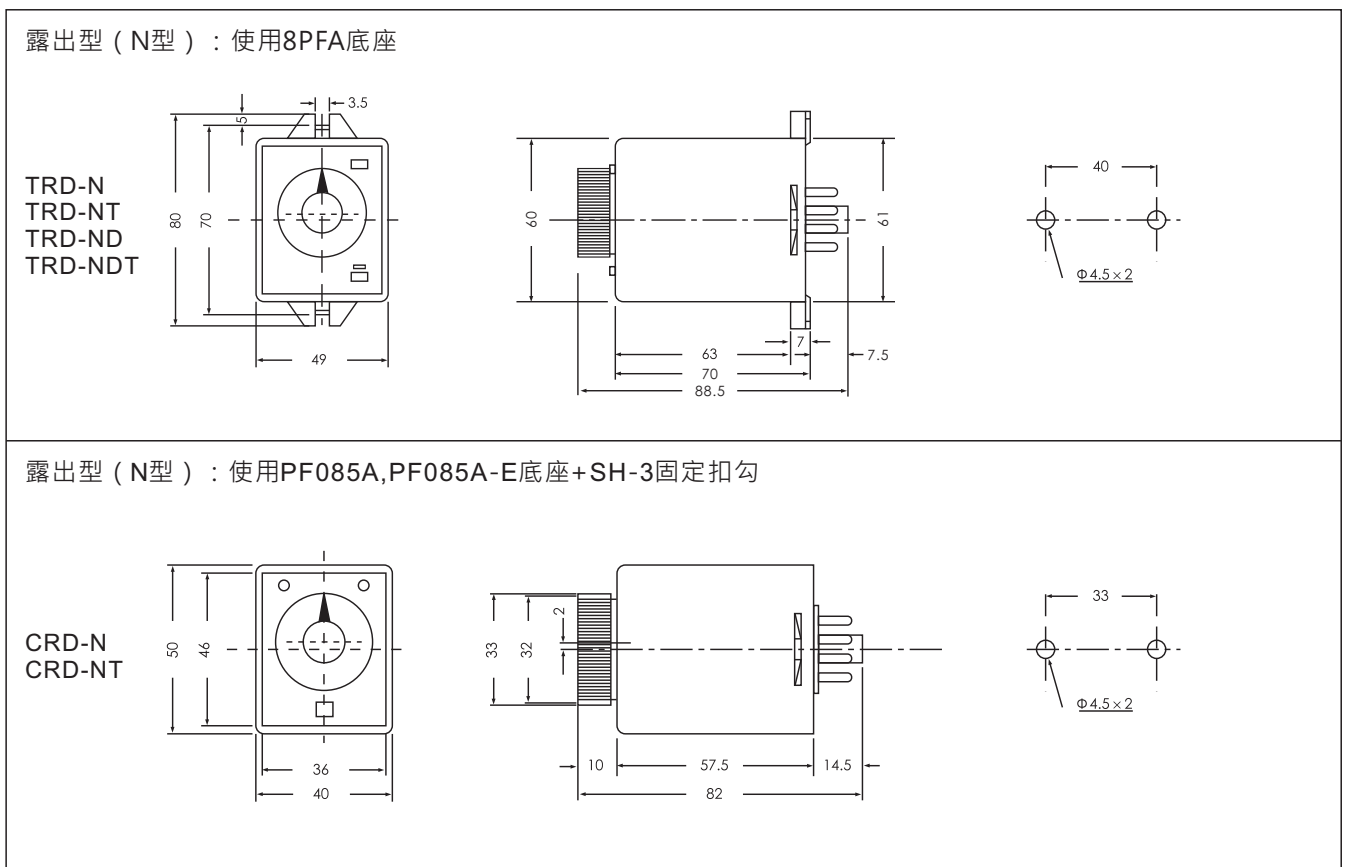

外觀尺寸圖

ANV ANV 士研電機股份有限公司 ANV ELECTRIC CO., LTD.

高雄總公司

高雄市三民區金山路151號
Tel: +886 7 359 5833 Fax: +886 7 359 5822
E-Mail: anv@anv.com.tw

台北分公司

新北市泰山區福興三街166號
Tel: +886 2 2296 3133 Fax: +886 2 2296 3233
E-Mail: taipei@anv.com.tw

台南分公司

台南市東區林森路一段60號
Tel: +886 6 216 0988 Fax: +886 6 216 0388
E-Mail: tainan@anv.com.tw

士研電機(香港)有限公司

香港沙田偉華中心4座14樓B室
Tel: +852 2690 2588 Fax: +852 2690 2511
E-Mail: hkg@anv.com.tw

台中分公司

台中市南屯區文心路一段532號
Tel: +886 4 2320 9930 Fax: +886 4 2320 9960
E-Mail: taichung@anv.com.tw

士研電機(馬)有限公司

25-1, Jalan 1/116B, Kuchai Entrepreneur's Park,
Off Jalan Kuchai Lama, 58200 Kuala Lumpur, Malaysia
Tel: +60 3 7980 3328 Fax: +60 3 7980 3779
E-Mail: anv@anv.com.my