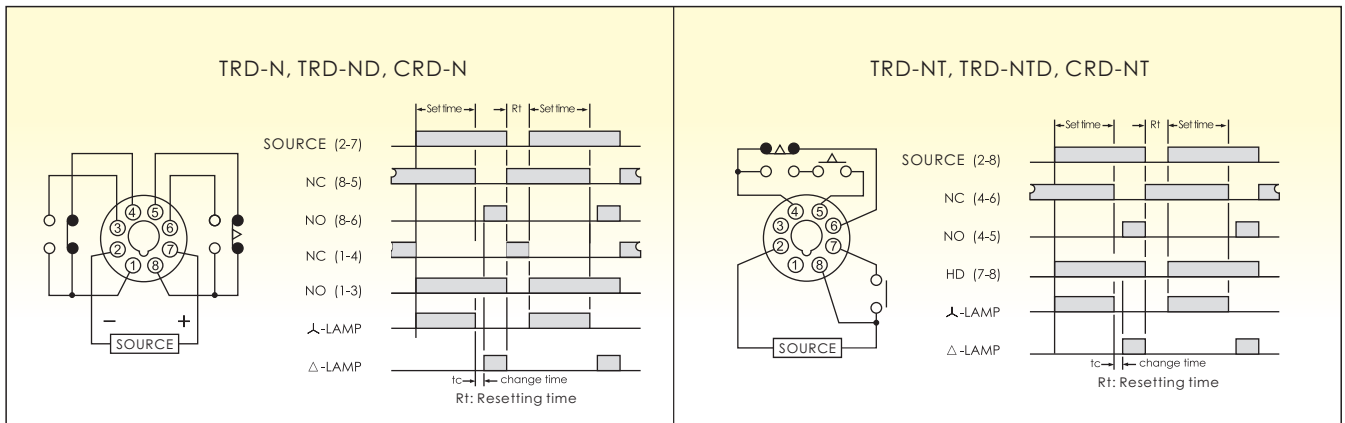

接線圖與時序圖

外觀尺寸圖

ANV ANV 士研電機股份有限公司 ANV ELECTRIC CO., LTD.

高雄總公司

高雄市三民區金山路151號
Tel: +886 7 359 5833 Fax: +886 7 359 5822
E-Mail: anv@anv.com.tw

台北分公司

新北市泰山區福興三街166號
Tel: +886 2 2296 3133 Fax: +886 2 2296 3233
E-Mail: taipei@anv.com.tw

台南分公司

台南市東區林森路一段60號
Tel: +886 6 216 0988 Fax: +886 6 216 0388
E-Mail: tainan@anv.com.tw

士研電機(香港)有限公司

香港沙田偉華中心4座14樓B室
Tel: +852 2690 2588 Fax: +852 2690 2511
E-Mail: hkg@anv.com.tw

台中分公司

台中市南屯區文心路一段532號
Tel: +886 4 2320 9930 Fax: +886 4 2320 9960
E-Mail: taichung@anv.com.tw

士研電機(馬)有限公司

25-1, Jalan 1/116B, Kuchai Entrepreneur's Park,
Off Jalan Kuchai Lama, 58200 Kuala Lumpur, Malaysia
Tel: +60 3 7980 3328 Fax: +60 3 7980 3779
E-Mail: anv@anv.com.my